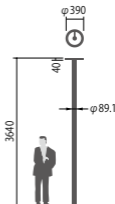

NNY22121Z後継品

注)調光はできません。

注)LEDにはバラツキがあるため、同一品番商品でも商品ごとに発光色、明るさが異なる場合があります。

注)ポールは別途ご手配ください。

注)必ずポールの仕様をご確認ください。(耐風速が異なる場合があります。)

0~2.5

上方光束比

防雨型