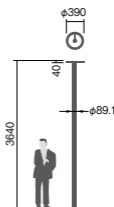

(YD3509HNZの場合)