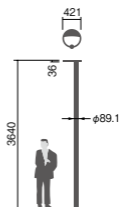

(YD3509HNZの場合)