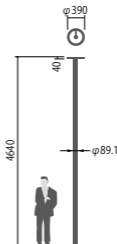

(DYDX2409Hの場合)