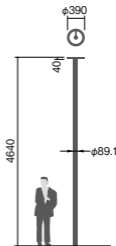

(YD4509HNの場合)