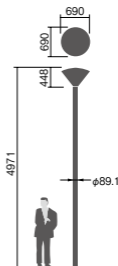

仕様: 本体: アルミダイカスト(ミディウムグレーメタリック)

グローブ: アクリル(透明)

天板: アルミ(ミディウムグレーメタリック)

耐雷サージ: 15kV(コモンモード)

落下防止ワイヤー付

保護等級: IP23

光源寿命60000時間(光束維持率70%)

耐風速60m/sec仕様(適合ポールとの組み合わせの場合)

備考: お奨めポール: 街路灯用ポールYD4509HN

適合ポール: トクポールXY4550CHN・トクポールXY4719CHN

適合グレアカット板: NNY28531

NNY22140K相当品

注) 調光はできません。

注) ポールは別途ご手配ください。

注) 必ずポールの仕様をご確認ください。(耐風速が異なる場合があります。)

注) LEDにはバラツキがあるため、同一品番商品でも商品ごとに発光色、明るさが異なる場合があります。

2.5~5

上方光束比

防雨型

(YD4509HNの場合)