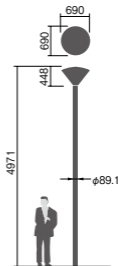

仕様: 本体: アルミダイカスト(ミディウムグレーメタリック)

グローブ: アクリル(透明)

天板: アルミ(ミディウムグレーメタリック)

耐雷サージ: 15kV(コモンモード)

落下防止ワイヤー付

保護等級: IP23

光源寿命60000時間(光束維持率70%)

耐風速60m/sec仕様(適合ポールとの組み合わせの場合)

備考: お奨めポール: 街路灯用ポールYD4509HN

適合ポール: トクポールXY4550CHN・トクポールXY4719CHN

適合グレアカット板: NNY28531

NNY22141K相当品

注) 調光はできません。

注) ポールは別途ご手配ください。

注) 必ずポールの仕様をご確認ください。(耐風速が異なる場合があります。)

注) LEDにはバラツキがあるため、同一品番商品でも商品ごとに発光色、明るさが異なる場合があります。

2.5~5

上方光束比

防雨型

(YD4509HNの場合)