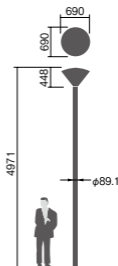

(YD4509HNの場合)