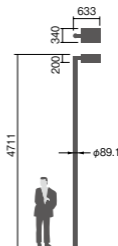

(DYDX2409Hの場合)