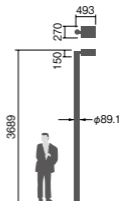

(DYDX2309Hの場合)