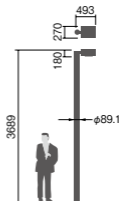

(DYDX2309Hの場合)