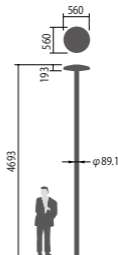

(DYDX2409Hの場合)