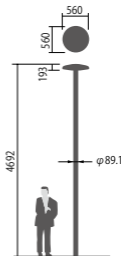

(DYDX2409Hの場合)