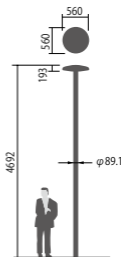

(DYDX2409Hの場合)