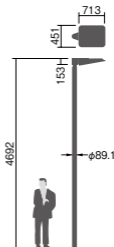

(YD4509HNの場合)