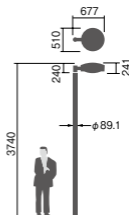

(DYDX2309Hの場合)