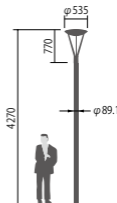

(DYDX2309Hの場合)