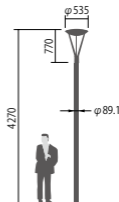

(DYDX2309Hの場合)