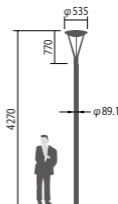

(DYDX2309Hの場合)