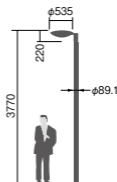

(YD3509HNZの場合)