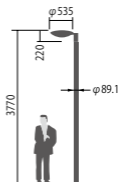

(DYDX2309Hの場合)