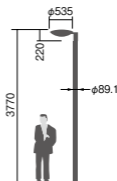

(YD3509HNZの場合)