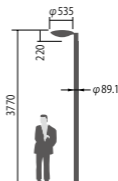

(DYDX2309Hの場合)