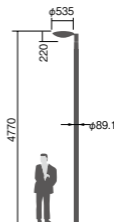

(YD4509HNの場合)