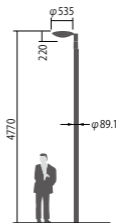

(DYDX2409Hの場合)