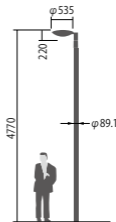

(DYDX2409Hの場合)