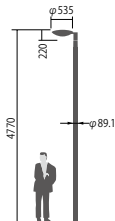

(DYDX2409Hの場合)