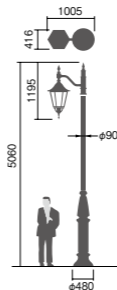

NNY22635KLE9 (100-242V)

温白色(3500K)

Ra85

Ⓜ希望小売価格**410,000**円(税抜)

※掲載の価格には消費税は含まれていません。

(4300 lm) (77W) (55.8 lm/W) ▼

LED内蔵・電源ユニット内蔵

幅416・長1005・高1195・全高5060・重19.5kg(灯具・アーム)

仕様: 本体: アルミ鋳物(青銅色)

パネル: ガラス(強化処理つや消し仕上)

耐雷サージ: 15kV(コモンモード)

落下防止ワイヤー付

1灯用: 耐風速60m/sec仕様(適合ポールとの組み合わせの場合)

2灯用: 耐風速50m/sec仕様(適合ポールとの組み合わせの場合)

保護等級: IP23

光源寿命60000時間(光束維持率70%)

備考: 適合アーム: 1灯用DYDX2085・2灯用DYDX2086

お奨めポール: 組立ポールXDYD2893・組立ポールXDYD2894

適合アンカーフレーム: DYDX2922

適合ポール先端径: $\phi 90$

注)アーム・ポールは別途ご手配ください。

注)必ずポールの仕様をご確認ください。(耐風速が異なる場合があります。)

注)調光はできません。

注)LEDにはバラツキがあるため、同一品番商品でも商品ごとに発光色、明るさが異なる場合があります。

防雨型

(組立ポールXDYD2893の場合)