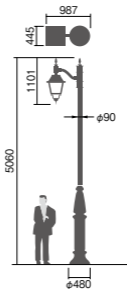

## NNY22637KLE9 (100-242V)

温白色(3500K)

Ra85

Ⓜ希望小売価格**462,000**円(税抜)

※掲載の価格には消費税は含まれていません。

(4600 lm) (77W) (59.7 lm/W) ▼

LED内蔵・電源ユニット内蔵

幅445・長987・高1101・全高5060・重23.5kg(灯具・アーム)

仕様: 本体: アルミ鋳物(青銅色)

パネル: ガラス(強化処理つや消し仕上)

耐雷サージ: 15kV(コモンモード)

落下防止ワイヤー付

耐風速50m/sec仕様(適合ポールとの組み合わせの場合)

保護等級: IP23

光源寿命60000時間(光束維持率70%)

備考: 適合アーム: 1灯用DYDX2085・2灯用DYDX2086

お奨めポール: 組立ポールXDYD2893・組立ポールXDYD2894

適合アンカーフレーム: DYDX2922

適合ポール先端径: φ90

注)アーム・ポールは別途ご手配ください。

注)必ずポールの仕様をご確認ください。(耐風速が異なる場合があります。)

注)調光はできません。

注)LEDにはバラツキがあるため、同一品番商品でも商品ごとに発光色、明るさが異なる場合があります。

防雨型

(組立ポールXDYD2893の場合)