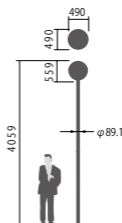

(DYDX2309Hの場合)