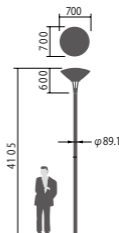

(DYDX2309Hの場合)