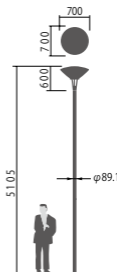

(DYDX2409Hの場合)