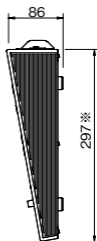

NQ79660

※

パステルプレノ用拡張型カラー制御モジュールCoCoMo

寸法・質量(重量) : W200 × H86 × D297mm (突起物を除く)・約 2.5kg

仕様: 入力電源 : AC100V ± 10% 50/60Hz

制御調光回路数 : 512回路

制御チャンネル数 : 最大512チャンネル

調光制御信号 : DMX512 (USITT1990)

記憶シーン数(パステルプレノ接続時) : 20シーン × 10ページ・サブマスタシーン × 20・自動再生 × 3パターン

器具登録数 : 16ボタン(器具グループ)

器具パラメータ : 最大20CH/器具

エンコーダ : ロータリーエンコーダ × 5 (プラスマイナスエンコーダ含む)

カラー登録数 : プリセット6色、ON/OFF、フリーパレット8色

インターフェース : DMX入力 × 1ポート、DMX出力 × 2ポート、Ethernet × 1ポート(パステルプレノ通信専用)

周囲環境 : 周囲温度0~40°C、相対湿度45~85% (ただし結露しないこと)