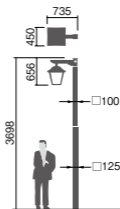

(トクポールXDYD2622Aの場合)