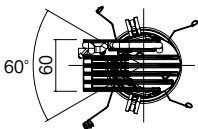

埋込型

ユニバーサルタイプ

●天井面取付専用

防雨型

調光範囲(約1%~100%)

セパレートセルコン(A、AN、NTタイプ)との組み合わせ可能

注)必ず適合電源ユニットと組み合わせてご使用ください。

注)調光する場合は適合調光器(別売)と組み合わせてご使用ください。

注)直下近接限度30cm

注)断熱施工仕様ではありません。

注)LEDにはバラツキがあるため、同一品番商品でも商品ごとに発光色、明るさが異なる場合があります。

水平回転

照射回転範囲60°