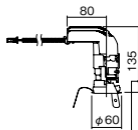

注)必ず適合電源ユニットと組み合わせてご使用ください。

注)調光する場合は適合調光器(別売)と組み合わせてご使用ください。

注)直下近接限度30cm

注)断熱施工仕様ではありません。

注)施工時、埋込高さは230mm以上必要となります。

注)LEDにはバラツキがあるため、同一品番商品でも商品ごとに発光色、明るさが異なる場合があります。

オプション取付時: 141