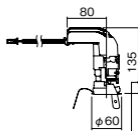

SmartArchi

NYY62101 (100-242V)

白色(4000K)

Ra85

Ⓜ希望小売価格**24,000**円(税抜)

※掲載の価格には消費税は含まれていません。

(75 lm) (7.8W) (9.6 lm/W) Ⓢ

LED内蔵・電源ユニット別売

埋込穴φ55・埋込高135・重0.3kg

仕様: 反射板: プラスチック(アルミ蒸着鏡面仕上)

枠: アルミダイカスト(ホワイトつや消し仕上)

光源寿命40000時間(光束維持率70%)

備考: 適合電源ユニット(別売): 調光タイプNTS90101 DD9

オプション(別売): ディフュージョンフィルター

NYY90001・スプレッドフィルターNYY90002

狭角タイプ

埋込型

●天井面取付専用

調光範囲(約1%~100%)

DALI-2(国際標準規格の照明制御通信方式)対応

NYY75014相当品

注)必ず適合電源ユニットと組み合わせてご使用ください。

注)調光する場合は適合調光器(別売)と組み合わせてご使用ください。

注)直下近接限度30cm

注)断熱施工仕様ではありません。

注)施工時、埋込高さは230mm以上必要となります。

注)LEDにはバラツキがあるため、同一品番商品でも商品ごとに発光色、明るさが異なる場合があります。