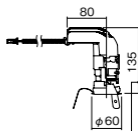

SmartArchi

NYY62101 (100V)

白色(4000K)

Ra85

◎希望小売価格**27,600**円(税抜)

※掲載の価格には消費税は含まれていません。

(75 lm)(7.2W)(10.4 lm/W) Ⓢ

LED内蔵・電源ユニット別売

埋込穴φ55・埋込高135・重0.3kg

仕様: 反射板: プラスチック(アルミ蒸着鏡面仕上)

枠: アルミダイカスト(ホワイトつや消し仕上)

光束維持時間40000時間(光束維持率70%)

備考: 適合電源ユニット: 非調光タイプNTS90101 LE1 (別売)

オプション: ディフュージョンフィルターNYY90001

(別売)・スプレッドフィルターNYY90002 (別売)

狭角タイプ

埋込型

●天井面取付専用

NYY75014相当品

注)必ず適合電源ユニットと組み合わせてご使用ください。

注)調光はできません。

注)直下近接限度30cm

注)断熱施工仕様ではありません。

注)施工時、埋込高さは230mm以上必要となります。

注)LEDにはパラツキがあるため、同一品番商品でも商品ごとに発光色、明るさが異なる場合があります。