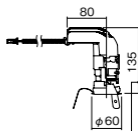

SmartArchi

NYY62101 (100-242V)

白色(4000K)

Ra85

◎希望小売価格**27,600**円(税抜)

※掲載の価格には消費税は含まれていません。

(75 lm)(7.2W)(10.4 lm/W) Ⓢ

LED内蔵・電源ユニット別売

埋込穴φ55・埋込高135・重0.3kg

仕様: 反射板: プラスチック(アルミ蒸着鏡面仕上)

枠: アルミダイカスト(ホワイトつや消し仕上)

光束維持時間40000時間(光束維持率70%)

備考: 適合電源ユニット: 非調光タイプNTS90101 LE9 (別売)

オプション: ディフュージョンフィルターNYY90001

(別売)・スプレッドフィルターNYY90002 (別売)

狭角タイプ

埋込型

●天井面取付専用

NY75014相当品

注)必ず適合電源ユニットと組み合わせてご使用ください。

注)調光はできません。

注)直下近接限度30cm

注)断熱施工仕様ではありません。

注)施工時、埋込高さは230mm以上必要となります。

注)LEDにはバラツキがあるため、同一品番商品でも商品ごとに発光色、明るさが異なる場合があります。