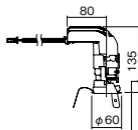

SmartArchi

NY62101 (100-242V)

白色(4000K)

Ra85

Ⓢ希望小売価格**24,000**円(税抜)

※掲載の価格には消費税は含まれていません。

(75 lm)(7.2W)(10.4 lm/W) Ⓢ

LED内蔵・電源ユニット別売

埋込穴φ55・埋込高135・重0.3kg

仕様: 反射板: プラスチック(アルミ蒸着鏡面仕上)

枠: アルミダイカスト(ホワイトつや消し仕上)

光源寿命40000時間(光束維持率70%)

備考: 適合電源ユニット: 非調光タイプNTS90101 LE9 (別売)

オプション: ディフュージョンフィルターNYY90001

(別売)・スプレッドフィルターNYY90002 (別売)

狭角タイプ

埋込型

●天井面取付専用

NY75014相当品

注)必ず適合電源ユニットと組み合わせてご使用ください。

注)調光はできません。

注)直下近接限度30cm

注)断熱施工仕様ではありません。

注)施工時、埋込高さは230mm以上必要となります。

注)LEDにはバラツキがあるため、同一品番商品でも商品ごとに発光色、明るさが異なる場合があります。