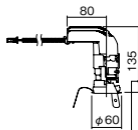

ライトマネージャーFxNQ28861K+NQL10111 (別売)・NQ28841K+NQL10111 (別売)

リビングライコンNQ28752WK (別売)・NQ28752SK (別売)・NQ28751WK (別売)・NQ28751SK (別売)・NQ28732WK (別売)・NQ28732SK (別売)

狭角タイプ

埋込型

●天井面取付専用

調光範囲(約5%~100%)

NYY75014相当品

注)必ず適合電源ユニットと組み合わせてご使用ください。

注)調光する場合は適合調光器(別売)と組み合わせてご使用ください。

注)直下近接限度30cm

注)断熱施工仕様ではありません。

注)施工時、埋込高さは230mm以上必要となります。

注)LEDにはバラツキがあるため、同一品番商品でも商品ごとに発光色、明るさが異なる場合があります。

オプション取付時: 141