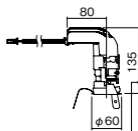

ライトマネージャーFxNQ28861K+NQL10111 (別売)・NQ28841K+NQL10111 (別売)

リビングライコンNQ28752WK (別売)・NQ28752SK (別売)・NQ28751WK (別売)・NQ28751SK (別売)・NQ28732WK (別売)・NQ28732SK (別売)

狭角タイプ

埋込型

●天井面取付専用

調光範囲(約5%~100%)

NYY75014相当品

注)必ず適合電源ユニットと組み合わせてご使用ください。

注)調光する場合は適合調光器(別売)と組み合わせてご使用ください。

注)直下近接限度30cm

注)断熱施工仕様ではありません。

注)施工時、埋込高さは230mm以上必要となります。

注)LEDにはバラツキがあるため、同一品番商品でも商品ごとに発光色、明るさが異なる場合があります。

オプション取付時: 141