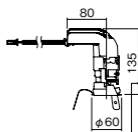

SmartArchi

NYY62101 (100-242V)

白色(4000K)

Ra85

●希望小売価格**24,000**円(税抜)

※掲載の価格には消費税は含まれていません。

(115 lm) (12.2W) (9.4 lm/W) Ⓢ

LED内蔵・電源ユニット別売

埋込穴φ55・埋込高135・重0.3kg

仕様: 反射板: プラスチック(アルミ蒸着鏡面仕上)

枠: アルミダイカスト(ホワイトつや消し仕上)

光源寿命40000時間(光束維持率70%)

備考: 適合電源ユニット(別売): 調光タイプNTS90151 DD9

オプション(別売): ディフュージョンフィルター

NYY90001・スプレッドフィルターNYY90002

狭角タイプ

埋込型

●天井面取付専用

調光範囲(約1%~100%)

DALI-2(国際標準規格の照明制御通信方式)対応

NYY75014相当品

注)必ず適合電源ユニットと組み合わせてご使用ください。

注)調光する場合は適合調光器(別売)と組み合わせてご使用ください。

注)直下近接限度30cm

注)断熱施工仕様ではありません。

注)施工時、埋込高さは230mm以上必要となります。

注)LEDにはバラツキがあるため、同一品番商品でも商品ごとに発光色、明るさが異なる場合があります。