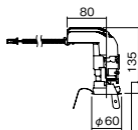

NYY75014相当品

注)必ず適合電源ユニットと組み合わせてご使用ください。

注)調光する場合は適合調光器(別売)と組み合わせてご使用ください。

注)直下近接限度30cm

注)断熱施工仕様ではありません。

注)施工時、埋込高さは230mm以上必要となります。

注)LEDにはバラツキがあるため、同一品番商品でも商品ごとに発光色、明るさが異なる場合があります。

オプション取付時: 141