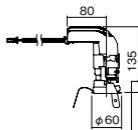

SmartArchi

NYY62101 (100-242V)

白色(4000K)

Ra85

Ⓢ希望小売価格**24,000**円(税抜)

※掲載の価格には消費税は含まれていません。

(135 lm) (15.4W) (8.7 lm/W) Ⓢ

LED内蔵・電源ユニット別売

埋込穴φ55・埋込高135・重0.3kg

仕様：反射板：プラスチック(アルミ蒸着鏡面仕上)

枠：アルミダイカスト(ホワイトつや消し仕上)

光源寿命40000時間(光束維持率70%)

備考：適合電源ユニット：非調光タイプNTS90201 LE9 (別売)

オプション：ディフュージョンフィルターNYY90001

(別売)・スプレッドフィルターNYY90002 (別売)

狭角タイプ

埋込型

●天井面取付専用

NYY75014相当品

注)必ず適合電源ユニットと組み合わせてご使用ください。

注)調光はできません。

注)直下近接限度30cm

注)断熱施工仕様ではありません。

注)施工時、埋込高さは230mm以上必要となります。

注)LEDにはバラツキがあるため、同一品番商品でも商品ごとに発光色、明るさが異なる場合があります。