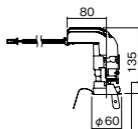

SmartArchi

NYY62101 (100-242V)

白色(4000K)

Ra85

◎希望小売価格**24,000**円(税抜)

※掲載の価格には消費税は含まれていません。

(135 lm) (15.4W) (8.7 lm/W) Ⓢ

LED内蔵・電源ユニット別売

埋込穴φ55・埋込高135・重0.3kg

仕様: 反射板: プラスチック(アルミ蒸着鏡面仕上)

枠: アルミダイカスト(ホワイトつや消し仕上)

光源寿命40000時間(光束維持率70%)

備考: 適合電源ユニット(別売): 調光タイプNTS90201 LJ9

オプション(別売): ディフュージョンフィルター

NYY90001・スプレッドフィルターNYY90002

適合調光器(別売): ライトマネージャーFx NQ28861K・

NQ28841K

信号線式ライコンNQ21526・NQ21516・NQ21506・

NQ21505・NQ21502

ライトコントロール・信号線式(LED・インバータ蛍光

灯用) NQ21535U・NQ21532U

狭角タイプ

埋込型

●天井面取付専用

調光範囲(約1%~100%)

セパレートセルコン(A、AN、NTタイプ)との組み合わせ

可能

NYY75014相当品

注)必ず適合電源ユニットと組み合わせてご使用ください。

注)調光する場合は適合調光器(別売)と組み合わせてご使用ください。

注)直下近接限度30cm

注)断熱施工仕様ではありません。

注)施工時、埋込高さは230mm以上必要となります。

注)LEDにはバラツキがあるため、同一品番商品でも商品ごとに発光色、明るさが異なる場合があります。