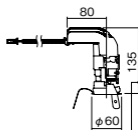

可能

注)必ず適合電源ユニットと組み合わせてご使用ください。

注)調光する場合は適合調光器(別売)と組み合わせてご使用ください。

注)直下近接限度30cm

注)断熱施工仕様ではありません。

注)施工時、埋込高さは230mm以上必要となります。

注)LEDにはバラツキがあるため、同一品番商品でも商品ごとに発光色、明るさが異なる場合があります。

オプション取付時: 141