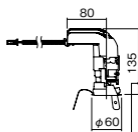

SmartArchi

NYY62102 (100-242V)

温白色(3500K)

Ra85

●希望小売価格**24,000**円(税抜)

※掲載の価格には消費税は含まれていません。

(110 lm) (12.2W) (9.0 lm/W) Ⓢ

LED内蔵・電源ユニット別売

埋込穴φ55・埋込高135・重0.3kg

仕様: 反射板: プラスチック(アルミ蒸着鏡面仕上)

枠: アルミダイカスト(ホワイトつや消し仕上)

光源寿命40000時間(光束維持率70%)

備考: 適合電源ユニット(別売): 調光タイプNTS90151 DD9

オプション(別売): ディフュージョンフィルター

NYY90001・スプレッドフィルターNYY90002

狭角タイプ

埋込型

●天井面取付専用

調光範囲(約1%~100%)

DALI-2(国際標準規格の照明制御通信方式)対応

NYY75010相当品

注)必ず適合電源ユニットと組み合わせてご使用ください。

注)調光する場合は適合調光器(別売)と組み合わせてご使用ください。

注)直下近接限度30cm

注)断熱施工仕様ではありません。

注)施工時、埋込高さは230mm以上必要となります。

注)LEDにはバラツキがあるため、同一品番商品でも商品ごとに発光色、明るさが異なる場合があります。