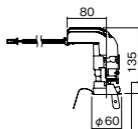

SmartArchi

NYY62102 (100-242V)

温白色(3500K)

Ra85

Ⓜ希望小売価格 **24,000**円(税抜)

※掲載の価格には消費税は含まれていません。

(110 lm)(12W)(9.1 lm/W) Ⓢ

LED内蔵・電源ユニット別売

埋込穴φ55・埋込高135・重0.3kg

仕様: 反射板: プラスチック(アルミ蒸着鏡面仕上)

枠: アルミダイカスト(ホワイトつや消し仕上)

光源寿命40000時間(光束維持率70%)

備考: 適合電源ユニット(別売): 調光タイプNTS90151 LJ9

オプション(別売): ディフュージョンフィルター

NYY90001・スプレッドフィルターNYY90002

適合調光器(別売): ライトマネージャーFx NQ28861K・

NQ28841K

信号線式ライコンNQ21526・NQ21516・NQ21506・

NQ21505・NQ21502

ライトコントロール・信号線式(LED・インバータ蛍光

灯用)NQ21535U・NQ21532U

狭角タイプ

埋込型

●天井面取付専用

調光範囲(約1%~100%)

セパレートセルコン(A、AN、NTタイプ)との組み合わせ

可能

NYY75010相当品

注)必ず適合電源ユニットと組み合わせてご使用ください。

注)調光する場合は適合調光器(別売)と組み合わせてご使用ください。

注)直下近接限度30cm

注)断熱施工仕様ではありません。

注)施工時、埋込高さは230mm以上必要となります。

注)LEDにはバラツキがあるため、同一品番商品でも商品ごとに発光色、明るさが異なる場合があります。