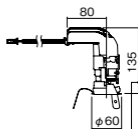

可能

注)必ず適合電源ユニットと組み合わせてご使用ください。

注)調光する場合は適合調光器(別売)と組み合わせてご使用ください。

注)直下近接限度30cm

注)断熱施工仕様ではありません。

注)施工時、埋込高さは230mm以上必要となります。

注)LEDにはバラツキがあるため、同一品番商品でも商品ごとに発光色、明るさが異なる場合があります。

オプション取付時：141