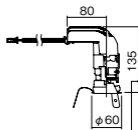

SmartArchi

NYY62102 (100-242V)

温白色(3500K)

Ra85

Ⓜ希望小売価格**24,000**円(税抜)

※掲載の価格には消費税は含まれていません。

(130 lm) (15.4W) (8.4 lm/W) Ⓢ

LED内蔵・電源ユニット別売

埋込穴φ55・埋込高135・重0.3kg

仕様：反射板：プラスチック(アルミ蒸着鏡面仕上)

枠：アルミダイカスト(ホワイトつや消し仕上)

光源寿命40000時間(光束維持率70%)

備考：適合電源ユニット：非調光タイプNTS90201 LE9 (別売)

オプション：ディフュージョンフィルターNYY90001

(別売)・スプレッドフィルターNYY90002 (別売)

狭角タイプ

埋込型

●天井面取付専用

NYY75010相当品

注)必ず適合電源ユニットと組み合わせてご使用ください。

注)調光はできません。

注)直下近接限度30cm

注)断熱施工仕様ではありません。

注)施工時、埋込高さは230mm以上必要となります。

注)LEDにはバラツキがあるため、同一品番商品でも商品ごとに発光色、明るさが異なる場合があります。