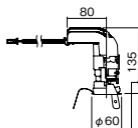

可能

注)必ず適合電源ユニットと組み合わせてご使用ください。

注)調光する場合は適合調光器(別売)と組み合わせてご使用ください。

注)直下近接限度30cm

注)断熱施工仕様ではありません。

注)施工時、埋込高さは230mm以上必要となります。

注)LEDにはバラツキがあるため、同一品番商品でも商品ごとに発光色、明るさが異なる場合があります。

オプション取付時：141